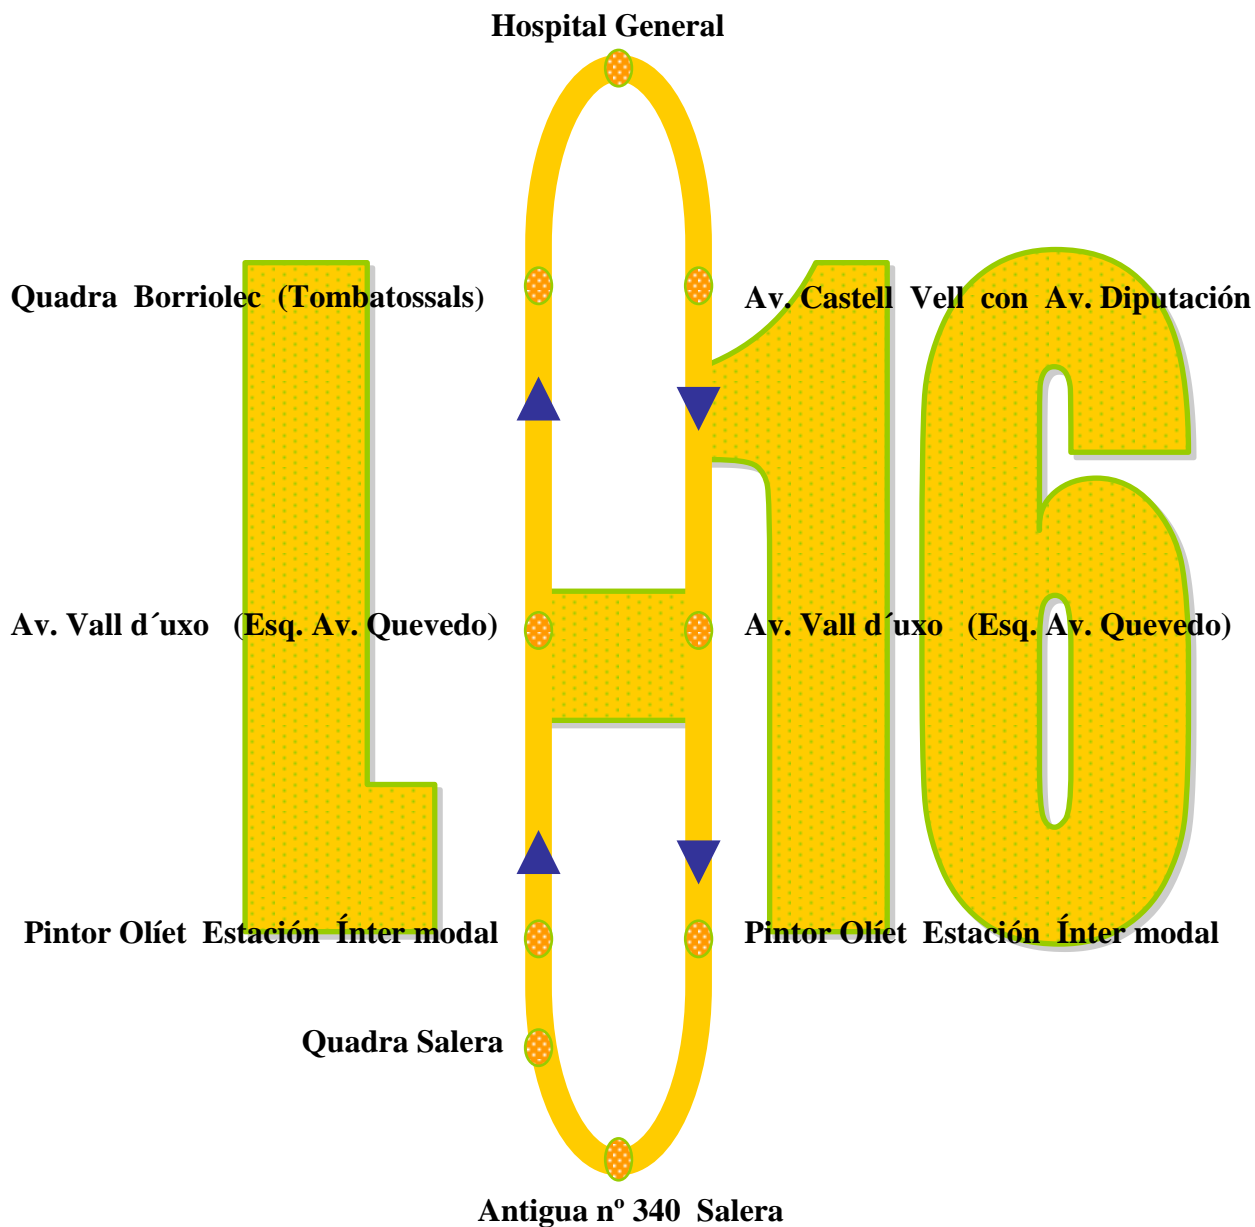

# LÍNEA: 16 HOSPITAL GENERAL / ESTACIÓN INTERMODAL / SALERA

## HORARIOS

LABORABLES de 7:30 a 22:30 cada 30 minutos Salida Hospital General

LABORABLES de 7:30 a 22:30 cada 30 minutos Salida Salera

Domingos y Festivos de 8:00 a 22:00 cada hora Salida Salera