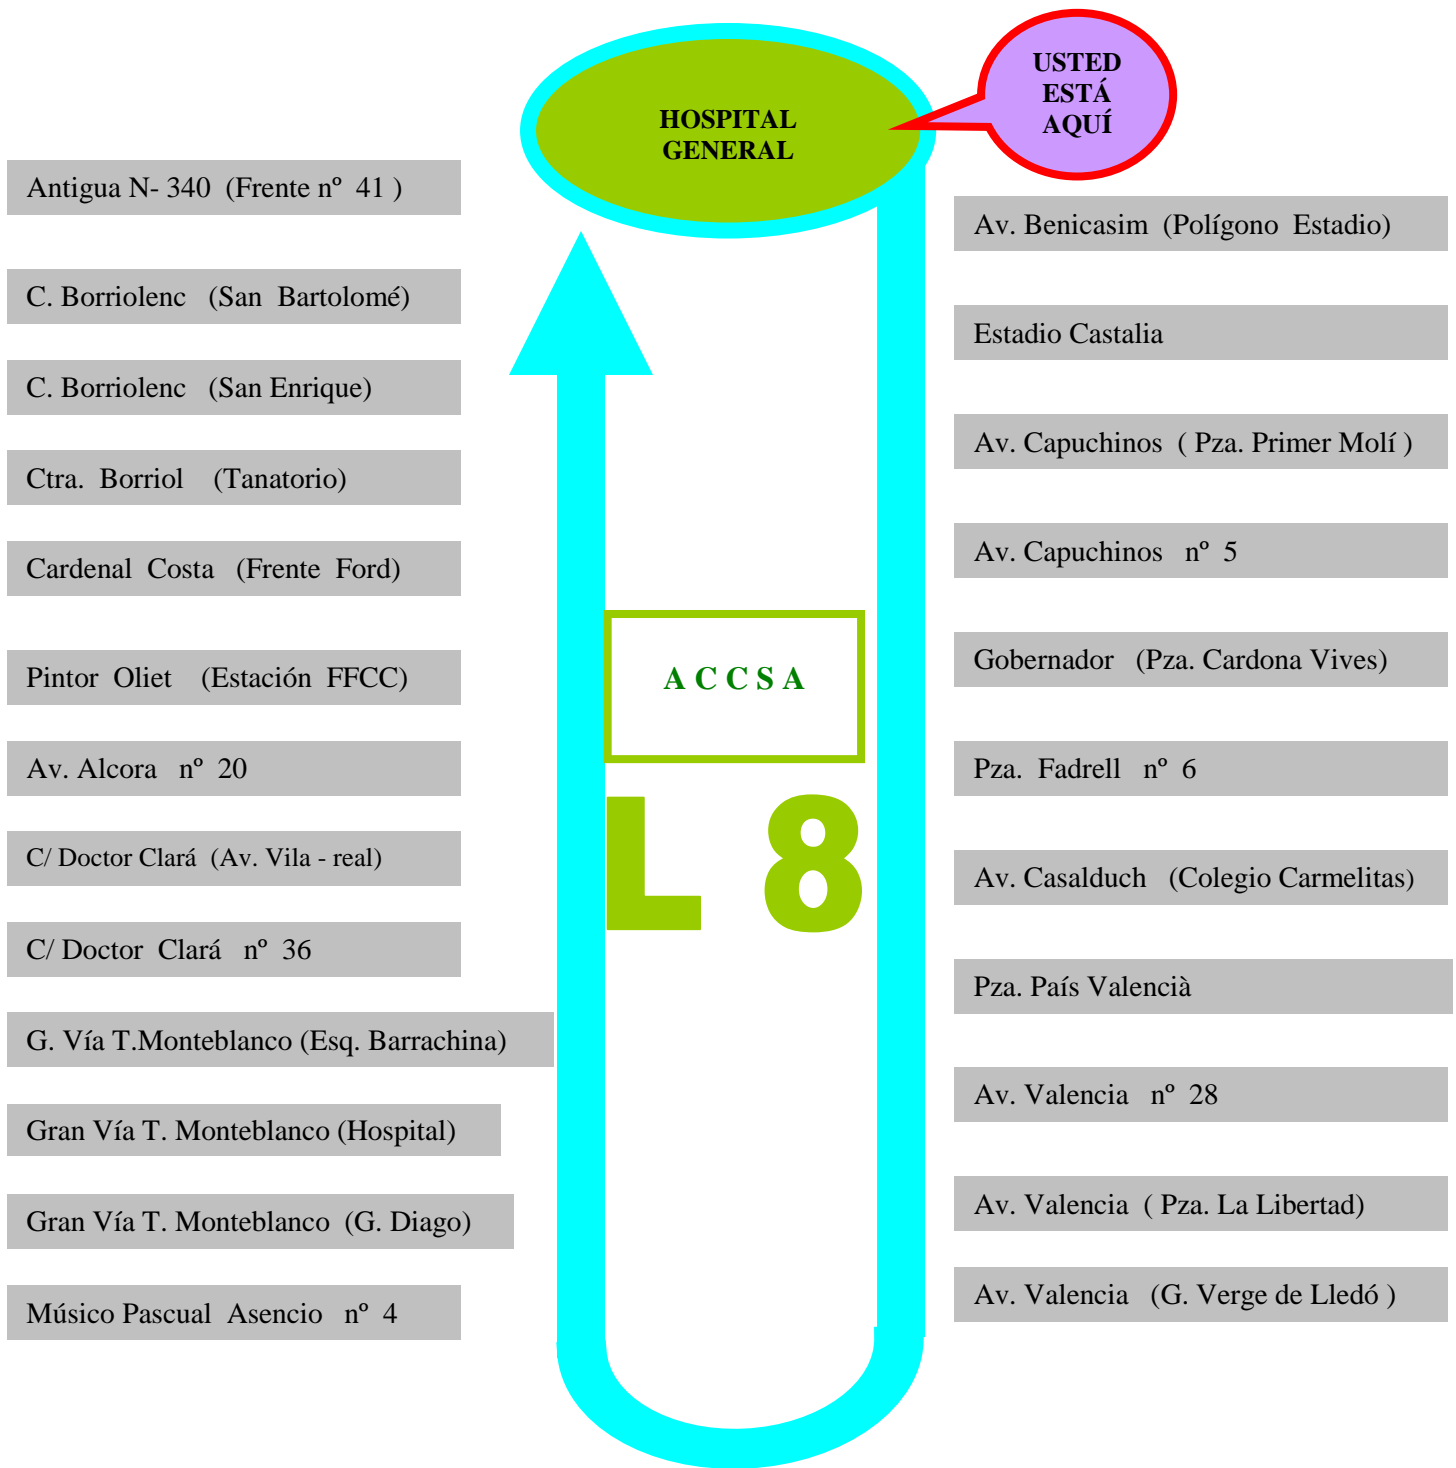

# LÍNEA: 8

# CIRCUNVALACIÓN

<b>HORARIOS</b>	<b>De Lunes a Viernes de 7:00 a 22:00 cada 30 minutos</b>	<b>2 bus</b>
	<b>Sábados de 7:00 a 22:00 cada 60 minutos</b>	<b>1 bus</b>
<b>Domingos y Festivos no Circula</b>		