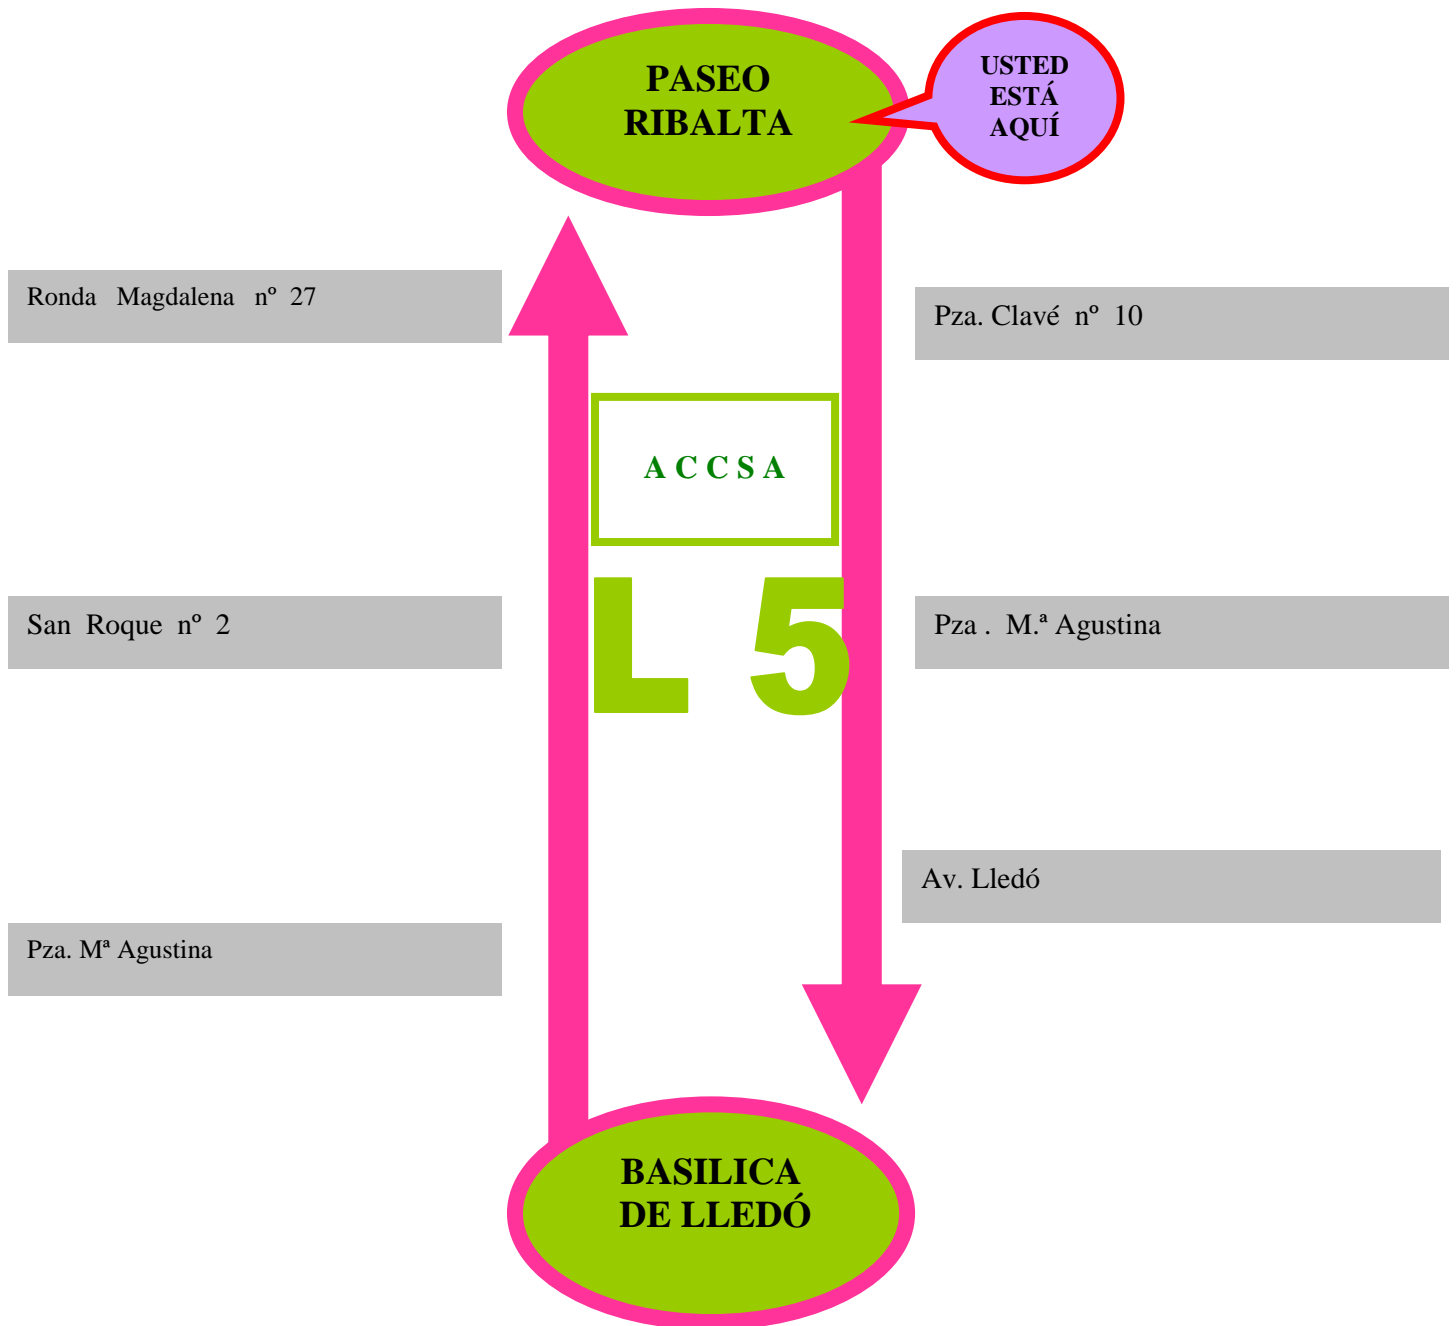

**PASEO RIBALTA  
LÍNEA: 5  
BASÍLICA DE LLEDÓ**

<b>HORARIOS</b>	<b>SÁBADOS DOMINGOS Y FESTIVOS</b>	10:45 y 16:45 12:00 y 18:00	Salida Paseo Ribalta Salida Basílica de Lledó	1 bus
-----------------	------------------------------------	--------------------------------	--	-------