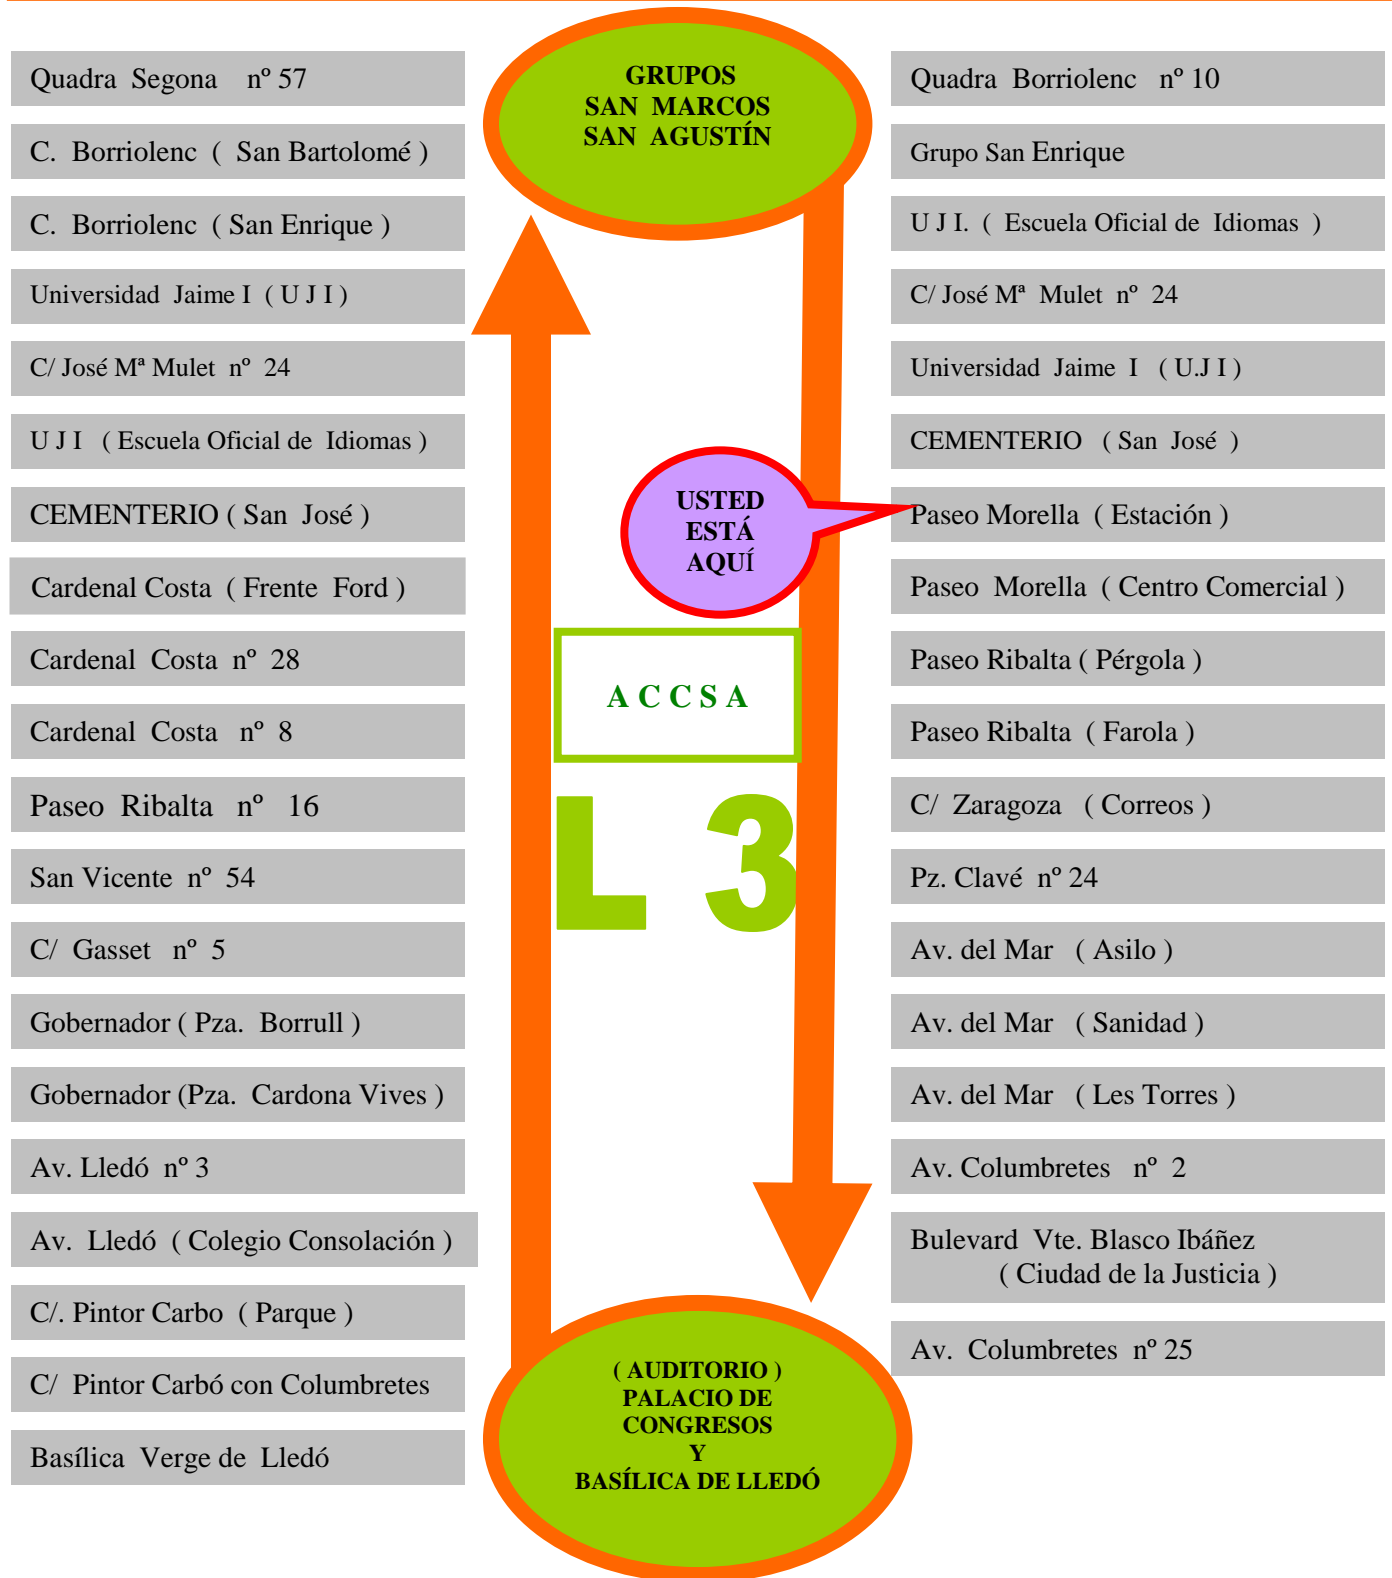

LÍNEA: 3 GRUPO SAN MARCOS - G. SAN AGUSTÍN - AUDITORIO PALACIO DE CONGRESOS Y BASÍLICA DE LLEDÓ

Los Servicios que entran en la UJI se prestarán de Lunes a Viernes

HORARIOS	LABORABLES de 7:00 a 21:40 cada 30 minutos Salida San Marcos	3 bus
	LABORABLES de 7:00 a 22:00 cada 30 minutos Salida Auditorio	3 bus
	SÁBADOS Y FESTIVOS de 8:30 a 20:30 cada 60 min. Salida San Marcos	1 bus
	SÁBADOS Y FESTIVOS de 9:00 a 21:00 cada 60 min. Salida Auditorio	1 bus