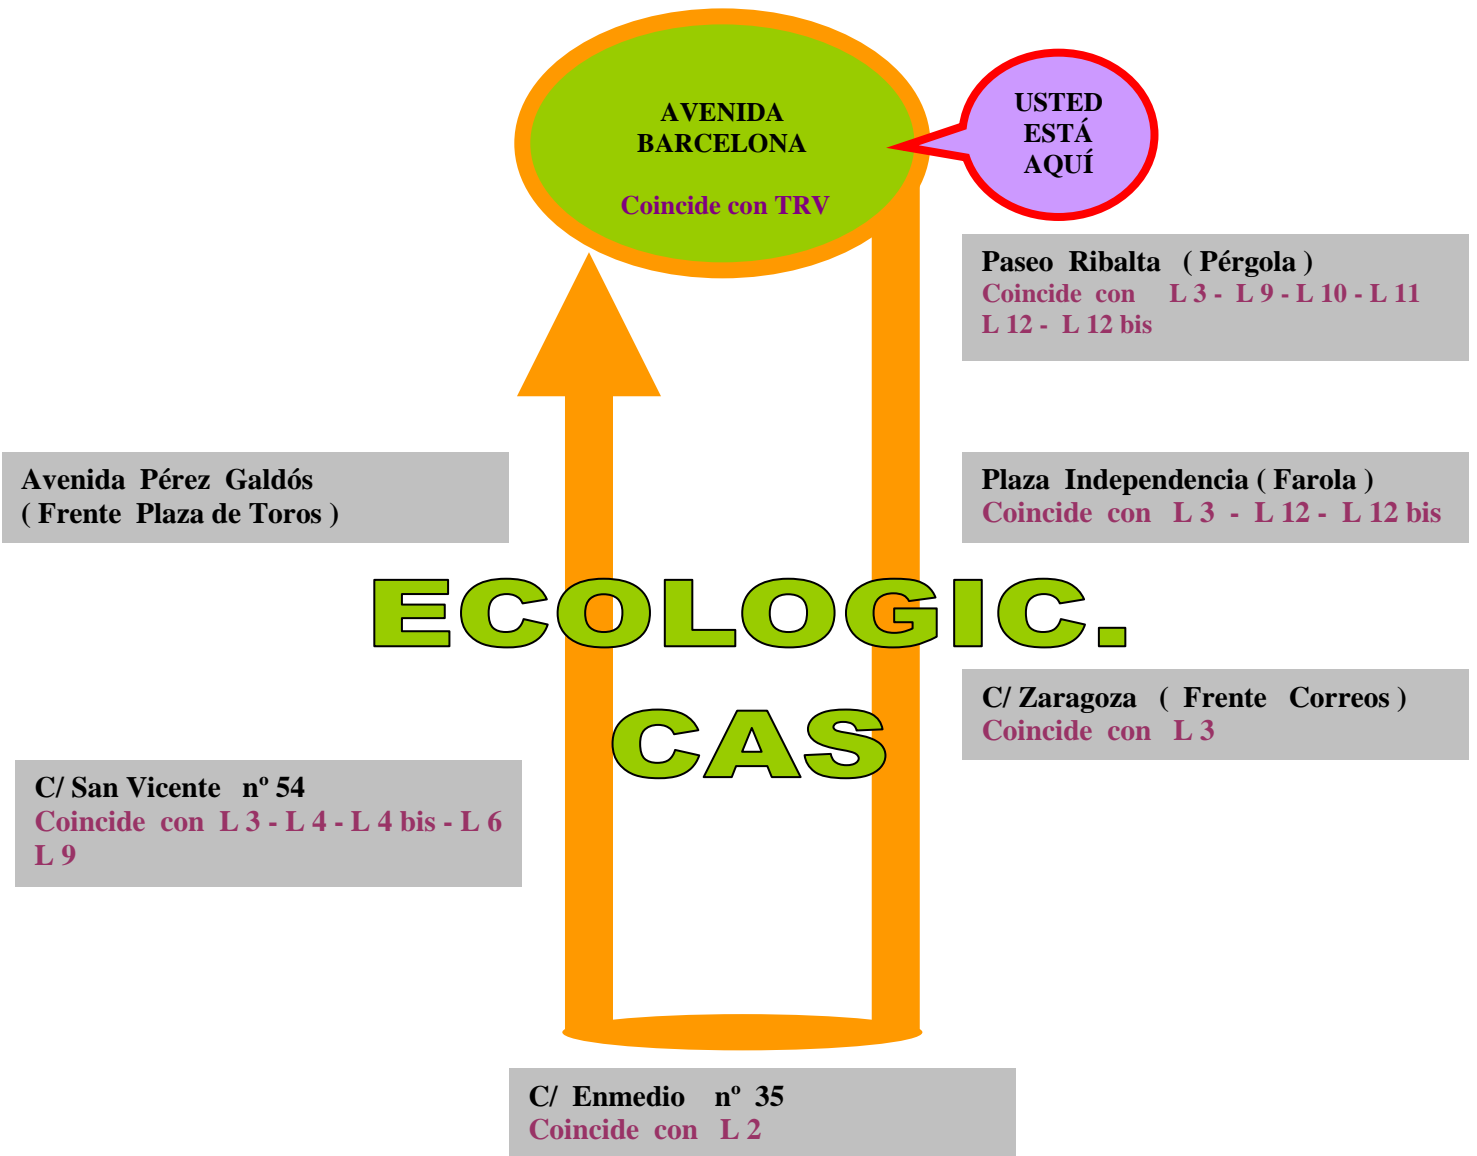

LÍNEA: ECOLOGIC - CAS - AVD. BARCELONA CENTRO CIUDAD

HORARIOS	De Lunes a Viernes de 10:00 a 13:30 cada 30 min. Salida Av. Barcelona	1 bus
	De Lunes a Viernes de 17:00 a 20:30 cada 30 min. Salida Av. Barcelona	1 bus