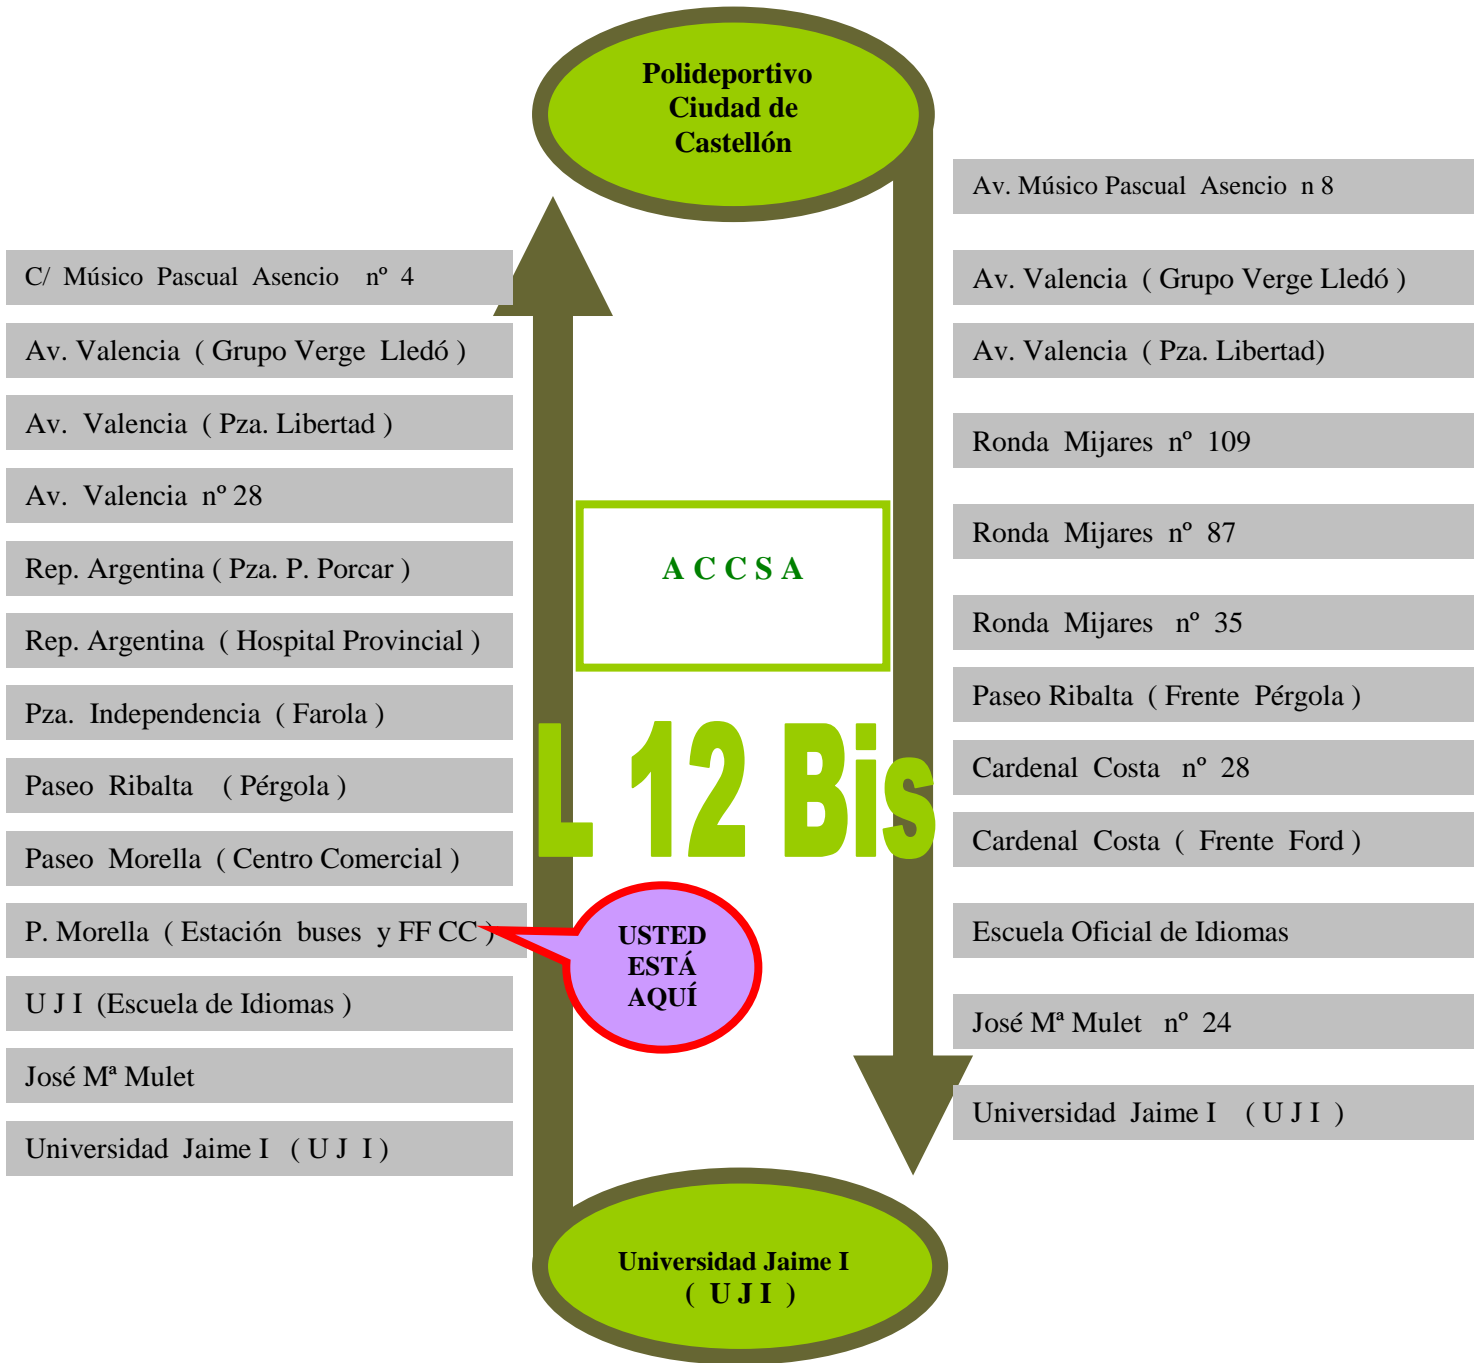

LÍNEA: 12 (bis) PASCUAL ASENCIO - ESTACIÓN U J I

HORARIOS	De Lunes a Viernes	Salida Polideportivo	De 7:15 a 21:45 cada 30 min.	2 bus
	De Lunes a Viernes	Salida U J I	De 7:45 a 22:15 cada 30 min.	2 bus

Línea 12 (bis) no circula Sábados, Domingos, Festivos y (mes de Agosto)