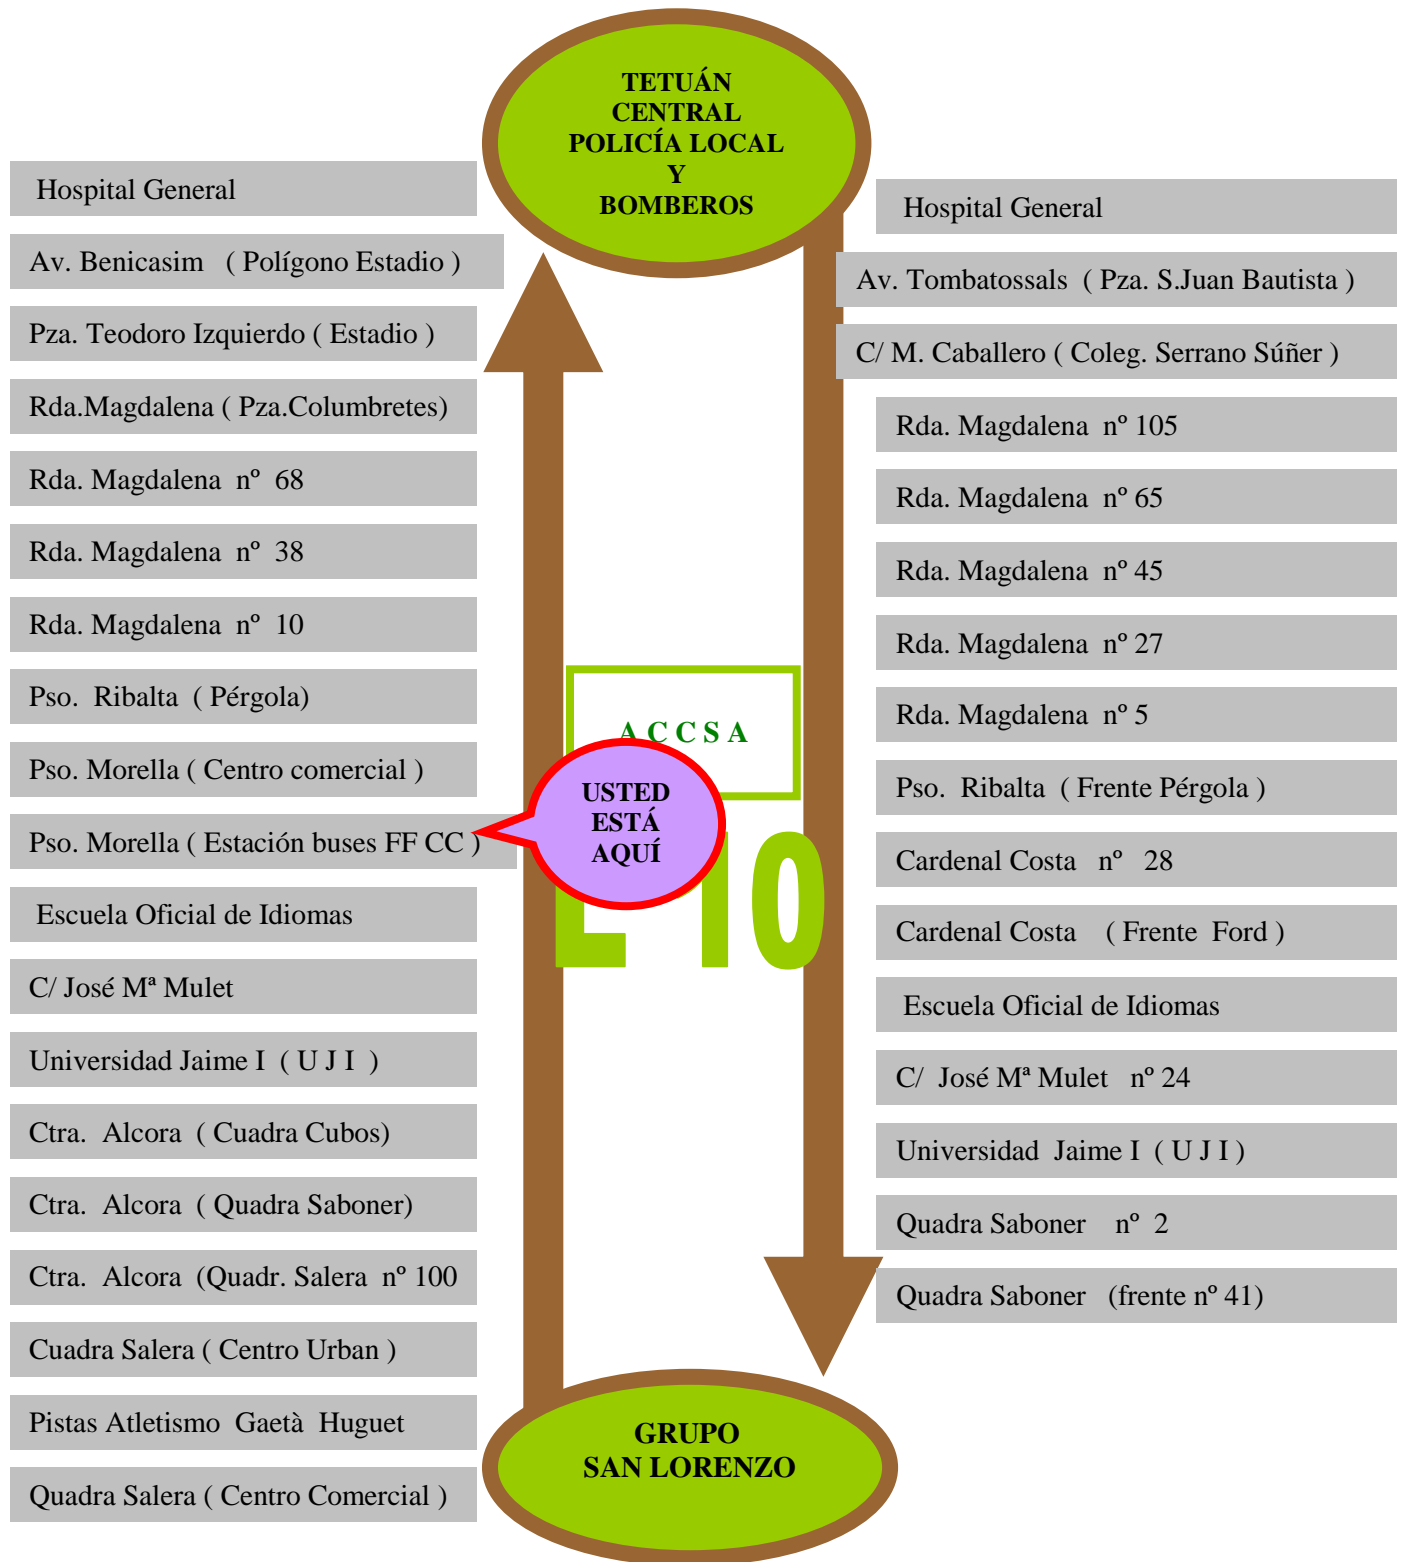

LÍNEA: 10 - TETUÁN - U J I - GRUPO SAN LORENZO

HORARIOS	De Lunes a Viernes de 7:00 a 22:00 cada 30 min. Salida Tetuán	3 bus
	De Lunes a Viernes de 7:10 a 21:40 cada 30 min. Salida San Lorenzo	3 bus
	Sábados de 7:00 a 21:00 cada 60 min. Salida Tetuán	1 bus
	Sábados de 7:30 a 20:30 cada 60 min. Salida San Lorenzo	1 bus