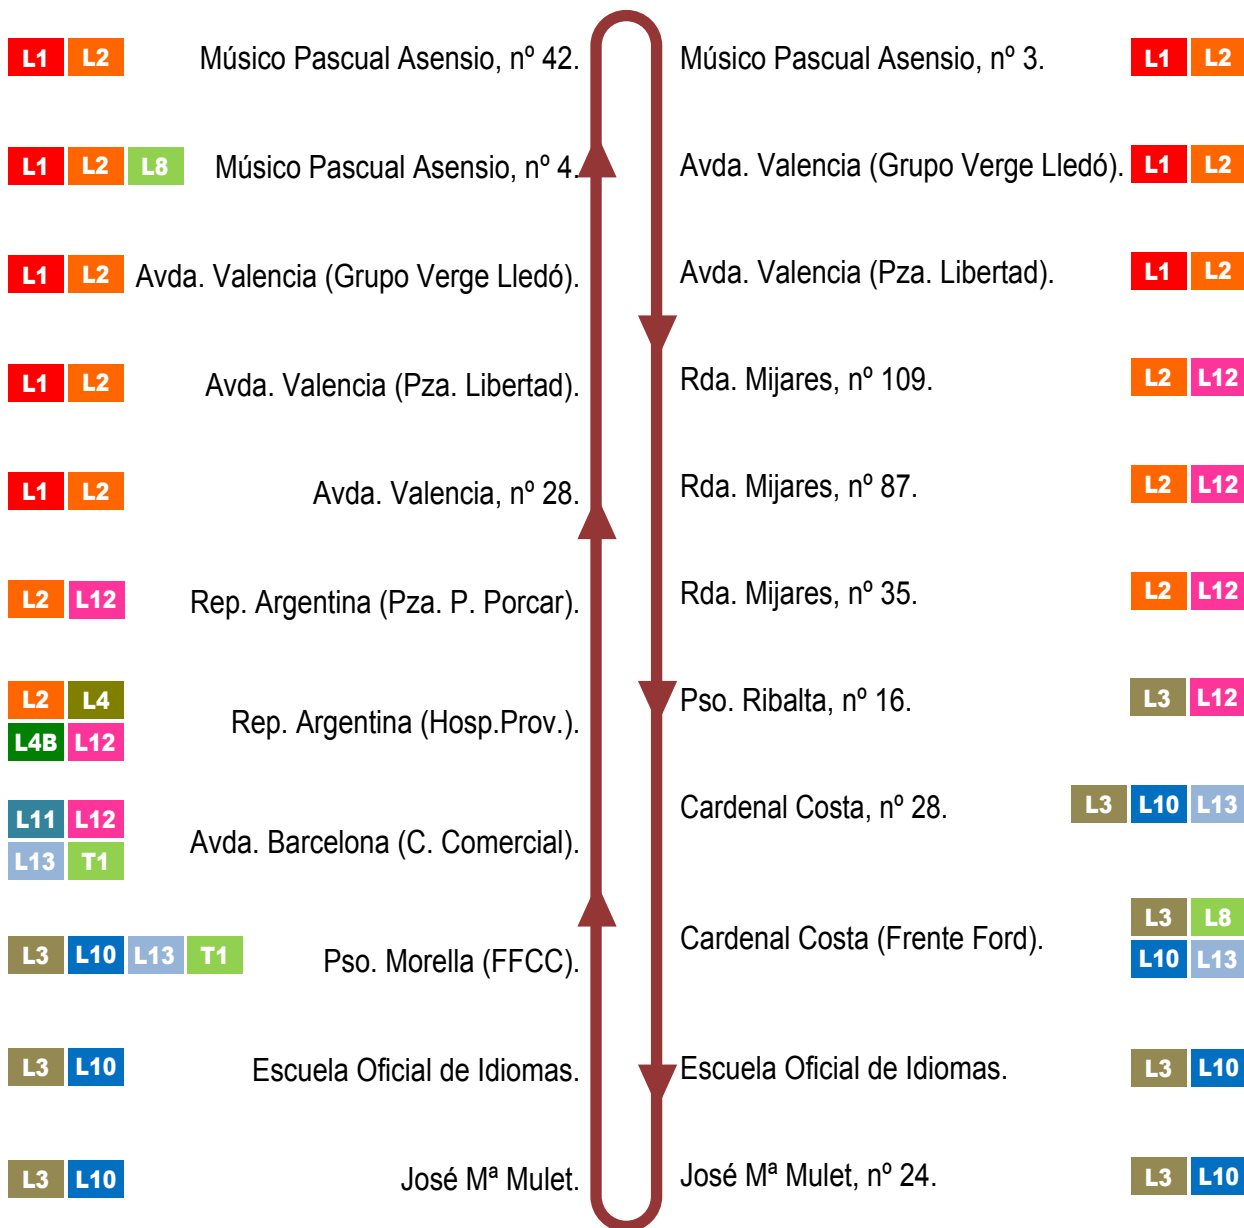

L1 L2 Polideportivo Ciudad de Castellón

Universidad Jaime I (UJI)

L3 L10 T1

Vd. se encuentra aquí.

HORARIOS

DE LUNES A VIERNES	Salida Polideportivo	De 7:15 a 21:45 cada 30 minutos.
DE LUNES A VIERNES	Salida UJI	De 7:45 a 22:15 cada 30 minutos.

En el mes de Julio las frecuencias pasan a ser de 60 minutos.
No circula Sábados, Domingos, Festivos y mes de Agosto.